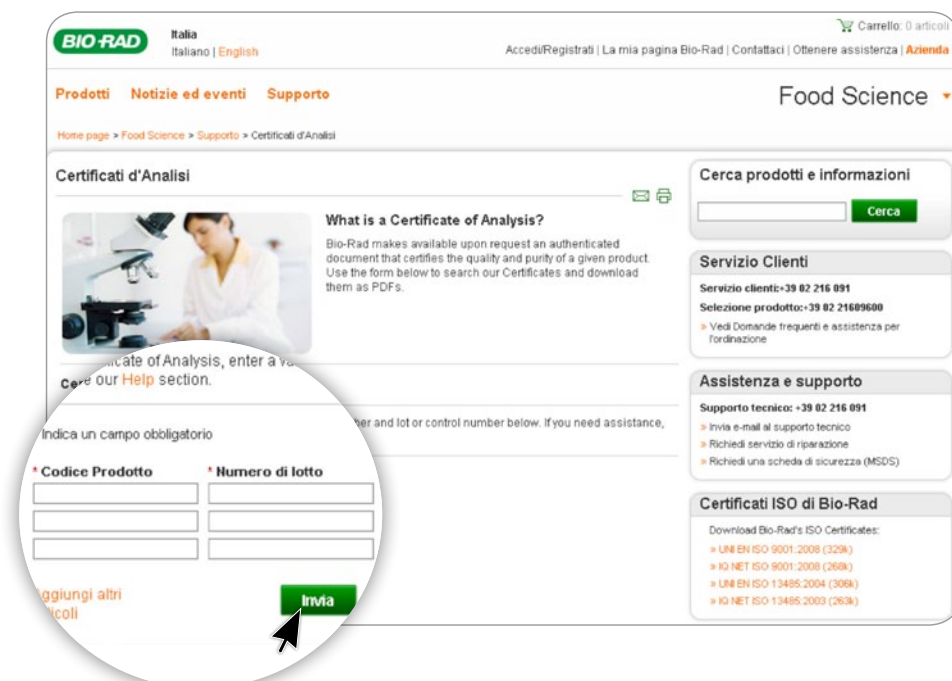

# Informazioni sui Prodotti Food Science

Come scaricare i **Certificati di Analisi** dal sito Bio-Rad?

1. Collegatevi al sito [www.bio-rad.com](http://www.bio-rad.com)
2. Selezionate la rubrica «**Food Science**»

3. Poi selezionate «**Supporto**» e «**Certificati di Analisi**»; si apre una nuova finestra:

4. Inserite il «**Codice Prodotto**» ed il «**Numero di lotto**» e confermate con **Invia**

**BIO-RAD**